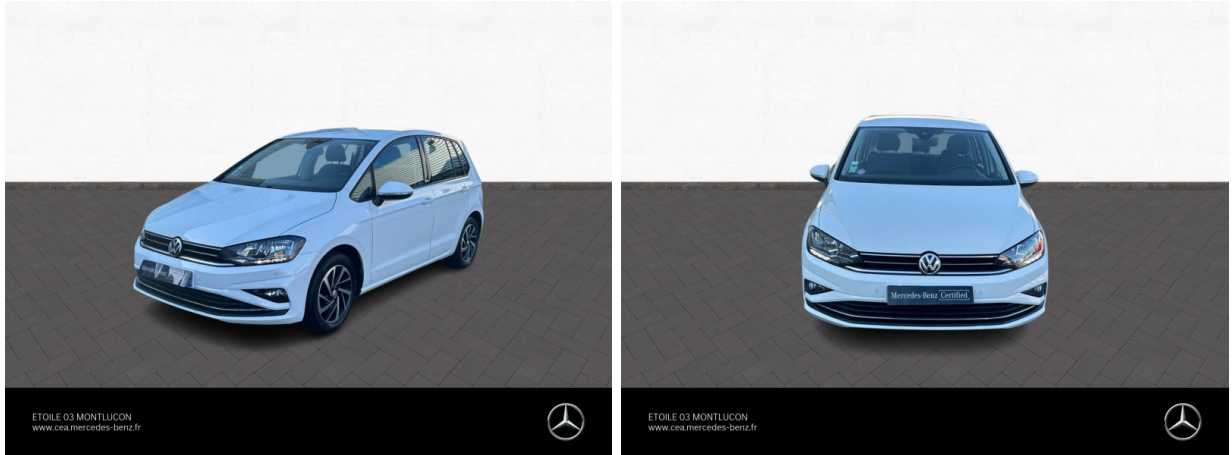

Mercedes-Benz Moulins

VOLKSWAGEN Golf Sportsvan 1.5 TSI EVO 130ch BlueMotion Technology Connect Euro6d-T d'occasion

Occasion

VOLKSWAGEN Golf Sportsvan

1.5 TSI EVO 130ch BlueMotion Technology Connect Euro6d-T

Mercedes-Benz Moulins

04 70 46 89 46

Prix :

16 890 €

Un crédit vous engage et doit être remboursé. Vérifiez vos capacités de remboursement avant de vous engager.

Caractéristiques du véhicule

- Kilométrage : 90 867 km
- Puissance réelle : 130 ch
- Énergie : Essence
- Boîte de vitesse : Manuelle
- Carrosserie : Monospace
- Nombre de portes : 5 portes
- Année : 2019
- Puissance fiscale : 6 CV
- Couleur : Blanc Pur
- Garantie : OCCASION GARANTIES VP
AM 12 MOIS 12 mois